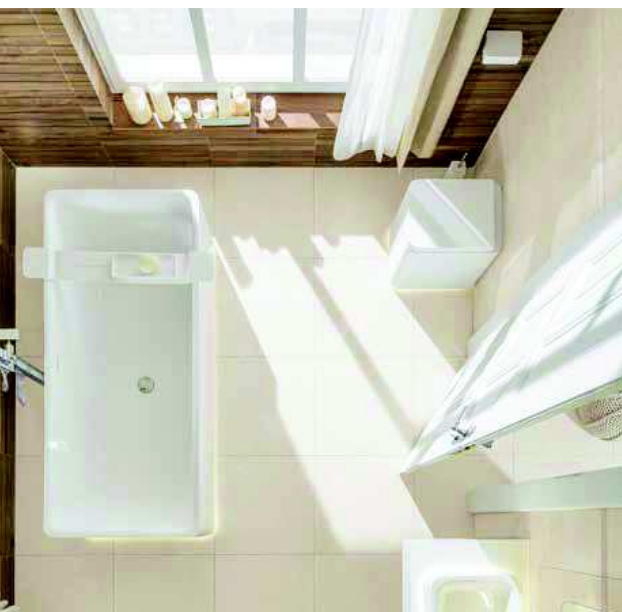

série
base

news