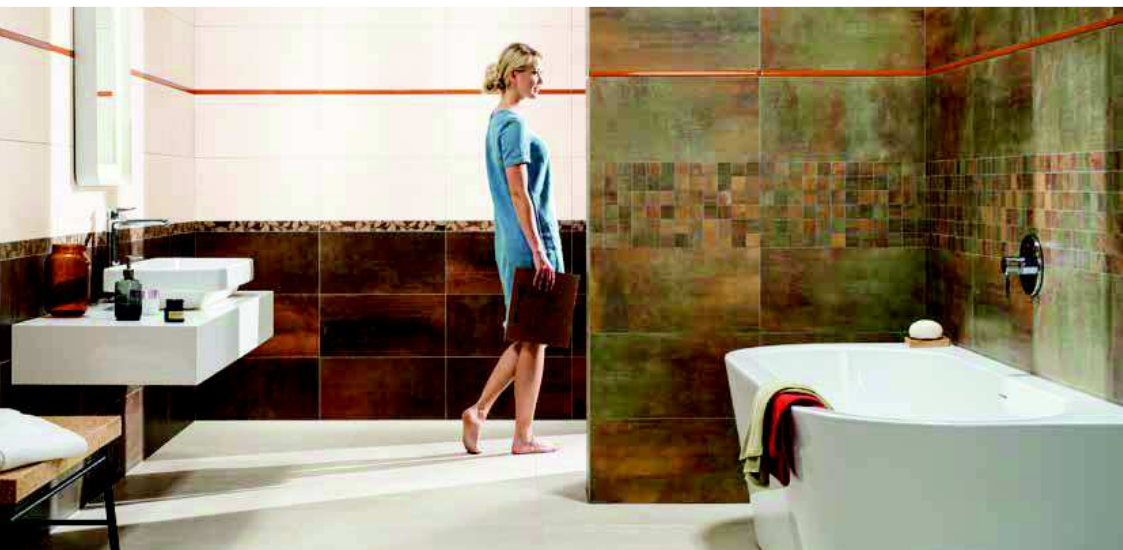

série
rush

news