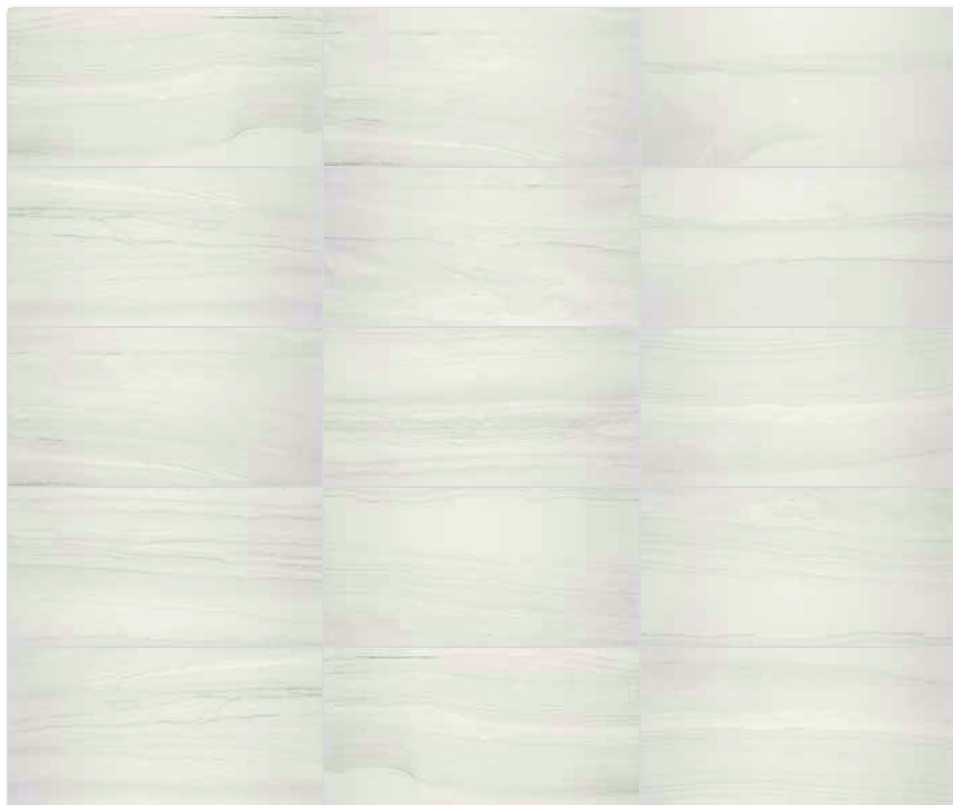

Před pokládkou doporučujeme jednotlivé obkladové prvky vybírat z několika kartonů a výslednou plochu komponovat podle inspirativní fotodokumentace z katalogů RAKO, případně z webových stránek www.rako.cz.
Žádoucí je kombinace všech jednotlivých designů obkladových prvků včetně jejich natočení o 180°, pro dosažení optimálního vyváženého vzhledu podlahy nebo stěny.

série
boa

news