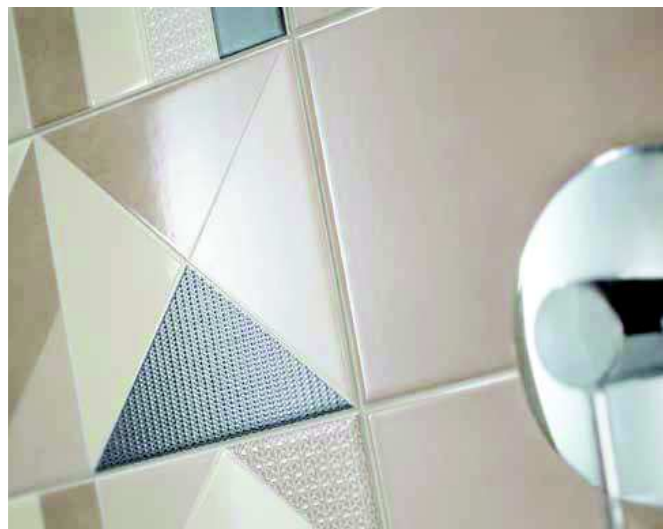

série
up

news

Variabilní série, ze které si vybere opravdu každý • čtyři barevné varianty obkládaček ve formátech 20 x 40 cm a 30 x 60 cm, které doplňuje kombinační bílá obkládačka • **velmi jemný design v lesklém provedení** • obkládačka 30 x 60 cm pouze v luxusním kalibrovaném provedení • **dekorace s geometrickými vzory** • dekor imitace mozaiky pro celoplošné obkládání • **dvě varianty řezané mozaiky pro dokonalý detail** • široká nabídka kombinačních dlaždic RAKO

KOMPLETNÍ PŘEHLED
VÝROBKŮ NALEZNETE
NA WWW.RAKO.CZ